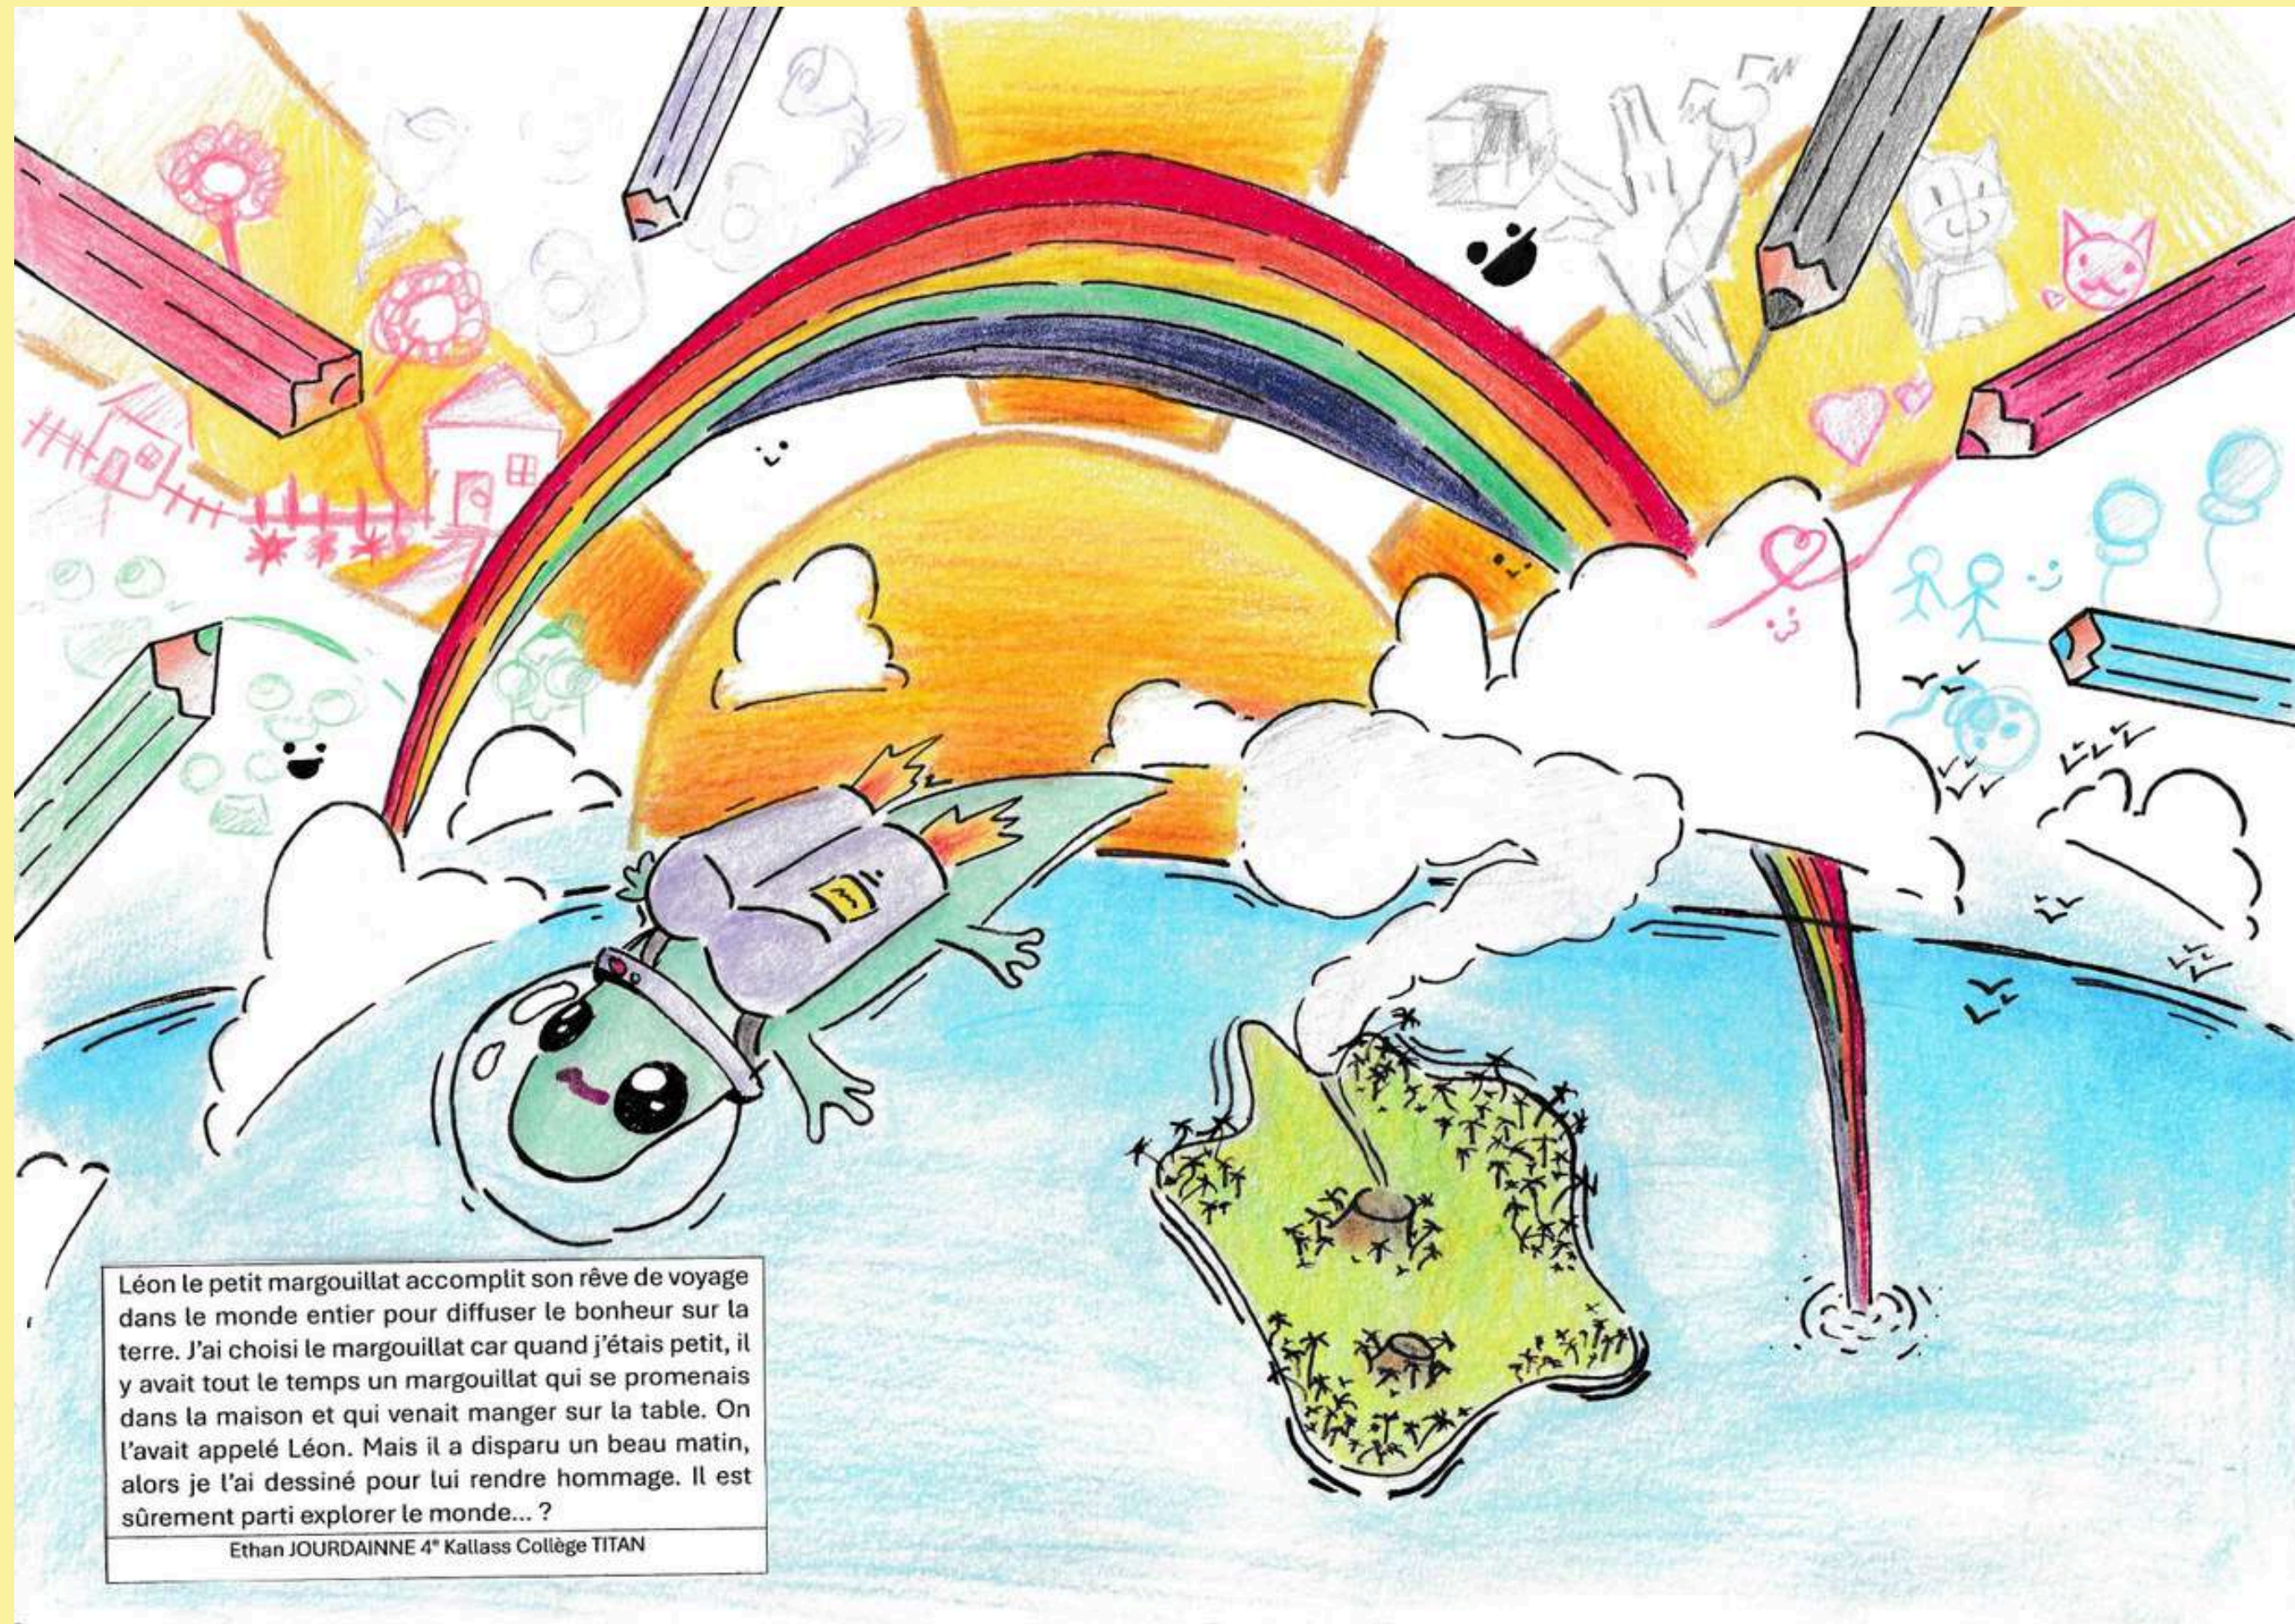

*“Kawaii Péi
les visages de La Réunion”*

Jade COSSIN

Collège Antoine
Soubou - St Paul

Concours de dessin collège

*“Kawaii Péï
les visages de La Réunion”*

Léon le petit margouillat accomplit son rêve de voyage dans le monde entier pour diffuser le bonheur sur la terre. J'ai choisi le margouillat car quand j'étais petit, il y avait tout le temps un margouillat qui se promenait dans la maison et qui venait manger sur la table. On l'avait appelé Léon. Mais il a disparu un beau matin, alors je l'ai dessiné pour lui rendre hommage. Il est sûrement parti explorer le monde... ?
Ethan JOURDAINNE 4^e Kallass Collège TITAN